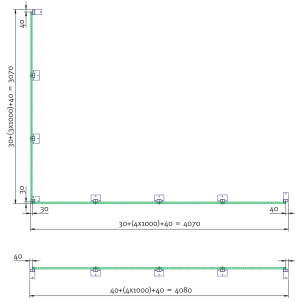

Wandelement Vollblech/Vollblech-Kombination (System 9200)

Das Wandelement Vollblech/Vollblech-Kombination (System 9200) ist die ideale Lösung für Ihre Innenraumgestaltung. Mit einer **Systembreite von 1000 mm** und einer beeindruckenden **Höhe von 2200 mm** bietet dieses Element nicht nur Stabilität, sondern auch eine ansprechende Optik. Die obere und untere Hälfte des Elements sind **blickdicht mit Vollblech** ausgeführt, was für eine optimale Privatsphäre sorgt.

Hersteller :	TTS
GTIN/EAN :	4260214930524
Artikel Nr:	TT9210/3
Gewicht: :	32 kg
Höhe:	2200 mm
Breite:	1000 mm

Länge:	30 mm
Veröffentlicht:	2026-06-21
Farbe :	RAL 7037 staubgrau
Füllung obere Hälfte :	Blickdicht mit Vollblech
Füllung untere Hälfte :	Blickdicht mit Vollblech
Höhe :	2200 mm
Systemmaß :	1000 mm

Bemaßungsbildteil..._SYSTEM 9000.dwg