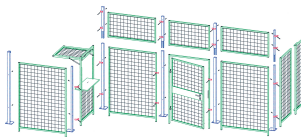

Wandelement Vollblech/Vollblech-Kombination (System 9200)

Das Wandelement Vollblech/Vollblech-Kombination (System 9200) ist die ideale Lösung für Ihre Innenraumgestaltung. Mit einer **Systembreite von 1000 mm** und einer beeindruckenden **Höhe von 2200 mm** bietet dieses Element nicht nur Stabilität, sondern auch eine ansprechende Optik. Die obere und untere Hälfte des Elements sind **blickdicht mit Vollblech** ausgeführt, was für eine optimale Privatsphäre sorgt.

Hersteller :	TTS
GTIN/EAN :	4260214930524
Artikel Nr:	TT9210/3
Gewicht: :	32 kg
Höhe:	2200 mm
Breite:	1000 mm

Länge:	30 mm
Veröffentlicht:	2026-06-21
Farbe :	RAL 7037 staubgrau
Füllung obere Hälfte :	Blickdicht mit Vollblech
Füllung untere Hälfte :	Blickdicht mit Vollblech
Höhe :	2200 mm
Systemmaß :	1000 mm