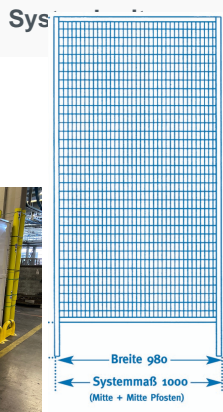

Wandelement Vollblech/Vollblech-Kombination (System 9200)

Das Wandelement Vollblech/Vollblech-Kombination (System 9200) ist die ideale Lösung für Ihre Innenraumgestaltung. Mit einer **Systembreite von 1000 mm** und einer beeindruckenden **Höhe von 2200 mm** bietet dieses Element nicht nur Stabilität, sondern auch eine ansprechende Optik. Die obere und untere Hälfte des Elements sind **blickdicht mit Vollblech** ausgeführt, was für eine optimale Privatsphäre sorgt.

Hersteller :	TTS
GTIN/EAN :	4260214930524
Artikel Nr:	TT9210/3
Gewicht: :	32 kg
Höhe:	2200 mm
Breite:	1000 mm

Länge:	30 mm
Veröffentlicht:	2026-06-21
Farbe :	RAL 7037 staubgrau
Füllung obere Hälfte :	Blickdicht mit Vollblech
Füllung untere Hälfte :	Blickdicht mit Vollblech
Höhe :	2200 mm
Systemmaß :	1000 mm