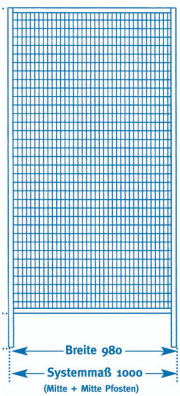

Hersteller :	TTS
GTIN/EAN: :	4260214930555
Artikel Nr:	TT9230/3
Gewicht: :	50 kg
Höhe:	2200 mm
Breite:	1200 mm
Länge:	30 mm

Veröffentlicht:

2026-06-21

Breite Öffnungsmaß :

1.000 mm

Farbe :

RAL 7037 staubgrau

Füllung obere Hälfte :

Bllickdicht mit Vollblech

Füllung untere Hälfte :

Bllickdicht mit Vollblech

Höhe :

2200 mm

Systembreite :

1200 mm

Bemaßungsbilddlg..._SYSTEM 91000.dwg