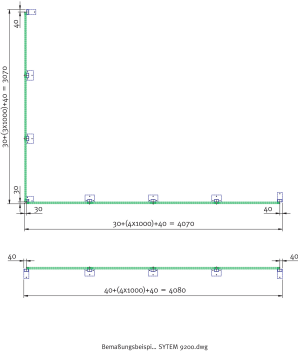

Türelement, Blickdicht mit Vollblech (System 9200)

Entdecken Sie unser hochwertiges Türelement, das nicht nur funktional, sondern auch ästhetisch ansprechend ist. Mit einer **Systembreite von 1200 mm** und einer beeindruckenden **Höhe von 2200 mm** bietet dieses Türelement die perfekte Lösung für Ihre Anforderungen. Die obere und untere Hälfte sind beide mit **Blickdicht mit Vollblech** gefüllt, was für optimale Privatsphäre und Sicherheit sorgt.

Hersteller :	TTS
GTIN/EAN: :	4260214930555
Artikel Nr:	TT9230/3
Gewicht: :	50 kg
Höhe:	2200 mm
Breite:	1200 mm
Länge:	30 mm

Veröffentlicht:

2026-06-21

Breite Öffnungsmaß :

1.000 mm

Farbe :

RAL 7037 staubgrau

Füllung obere Hälfte :

Bllickdicht mit Vollblech

Füllung untere Hälfte :

Bllickdicht mit Vollblech

Höhe :

2200 mm

Systembreite :

1200 mm

Bemaßungsbilddlg..._SYSTEM 91000.dwg