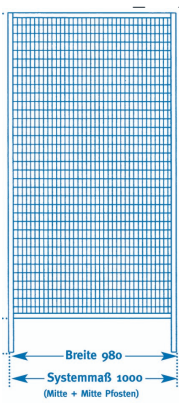

Aufsatzelement für Doppelflügel-Tür (System 9200)

139,00 € *

[Preise exkl. MwSt. zzgl. Versandkosten](#)

Lieferzeit ca. 12 Werktage

[Produktinformationen "Aufsatzelement für Doppelflügel-Tür \(System 9200\)"](#)

Aufsatzelement für Doppelflügel-Tür (System 9200)

Das Aufsatzelement für Doppelflügel-Türen ist die perfekte Lösung, um Ihre Trennwand über der Doppel-Türe auf **750 mm** zu erhöhen. Mit einer Systembreite von **2200 mm** und einer eleganten Farbe in **RAL 7037 staubgrau** fügt sich dieses Element nahtlos in Ihre bestehende Einrichtung ein. Die Maschung des Drahtgitters beträgt **40x40x3,8 mm**, was für eine optimale Stabilität sorgt. Der robuste C-Profil-Rahmen mit den Maßen **30 x 30 x 2 mm** gewährleistet eine langlebige Nutzung und einfache Montage. Dieses Aufsatzelement ist ideal für alle, die eine funktionale und ästhetische Lösung für ihre Trennwände suchen.

Hersteller :	TTS
GTIN/EAN: :	4260214930197
Artikel Nr:	TT9236
Gewicht: :	15 kg
Höhe:	750 mm
Breite:	2200 mm
Länge:	30 mm
Veröffentlicht:	2026-06-21

C-Profil-Rahmen :	30 x 30 x 2 mm
Farbe :	RAL 7037 staubgrau
Höhe :	750 mm
Maschung Drahtgitter :	40x40x3,8 mm
Systembreite :	2200 mm

Erhöhung der Trennwand über der Doppel-Türe auf : 2.950 mm

Bemessungsbildsp..._SYSTEM_9200.dwg