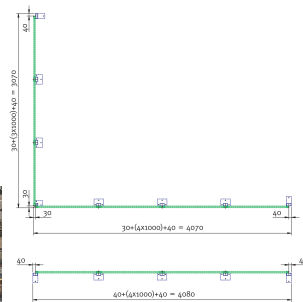

Aufsatzelement für Doppelflügel-Tür (System 9200)

139,00 € *

[Preise exkl. MwSt. zzgl. Versandkosten](#)

Lieferzeit ca. 12 Werktage

[Produktinformationen "Aufsatzelement für Doppelflügel-Tür \(System 9200\)"](#)

Aufsatzelement für Doppelflügel-Tür (System 9200)

Das Aufsatzelement für Doppelflügel-Türen ist die perfekte Lösung, um Ihre Trennwand über der Doppel-Türe auf **750 mm** zu erhöhen. Mit einer Systembreite von **2200 mm** und einer eleganten Farbe in **RAL 7037 staubgrau** fügt sich dieses Element nahtlos in Ihre bestehende Einrichtung ein. Die Maschung des Drahtgitters beträgt **40x40x3,8 mm**, was für eine optimale Stabilität sorgt. Der robuste C-Profil-Rahmen mit den Maßen **30 x 30 x 2 mm** gewährleistet eine langlebige Nutzung und einfache Montage. Dieses Aufsatzelement ist ideal für alle, die eine funktionale und ästhetische Lösung für ihre Trennwände suchen.

Hersteller :	TTS
GTIN/EAN: :	4260214930197
Artikel Nr:	TT9236
Gewicht: :	15 kg
Höhe:	750 mm
Breite:	2200 mm
Länge:	30 mm
Veröffentlicht:	2026-06-21

C-Profil-Rahmen :	30 x 30 x 2 mm
Farbe :	RAL 7037 staubgrau
Höhe :	750 mm
Maschung Drahtgitter :	40x40x3,8 mm
Systembreite :	2200 mm

Erhöhung der Trennwand über der Doppel-Türe auf : 2.950 mm

Bemessungsbildsp..._SYSTEM_9200.dwg