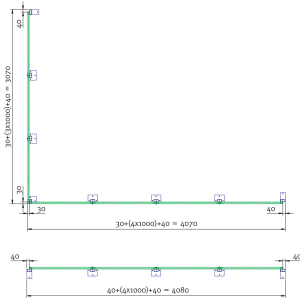

Das Aufsatzelement ermöglicht eine Erhöhung der Trennwand auf **2.950 mm**, was Ihnen zusätzliche Flexibilität in der Raumgestaltung bietet. Die Maschung des Drahtgitters von **40x40x3,8 mm** sorgt für Stabilität und Sicherheit, während der C-Profil-Rahmen mit den Maßen **30 x 30 x 2 mm** eine robuste Konstruktion gewährleistet.

Hersteller :	TTS
GTIN/EAN: :	4260214930180
Artikel Nr:	TT9231
Gewicht: :	9 kg
Höhe:	750 mm
Breite:	1200 mm
Länge:	30 mm

Veröffentlicht:

2026-06-21

C-Profil-Rahmen :

30 x 30 x 2 mm

Farbe :

RAL 7037 staubgrau

Höhe :

750 mm

Maschung Drahtgitter :

40x40x3,8 mm

Systembreite :

1200 mm

Zur Erhöhung der Trennwand über der Türe auf :

Bemaßungsbeispiel... SYSTEM 9000.dwg