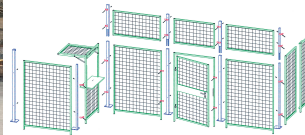

Das Aufsatzelement ermöglicht eine Erhöhung der Trennwand auf **2.950 mm**, was Ihnen zusätzliche Flexibilität in der Raumgestaltung bietet. Die Maschung des Drahtgitters von **40x40x3,8 mm** sorgt für Stabilität und Sicherheit, während der C-Profil-Rahmen mit den Maßen **30 x 30 x 2 mm** eine robuste Konstruktion gewährleistet.

Höhe :

750 mm

Maschung Drahtgitter :

40x40x3,8 mm

Systembreite :

1200 mm

Zur Erhöhung der Trennwand über der Türe auf :

Bemaßungsbeispiel... SYSTEM 9000.dwg