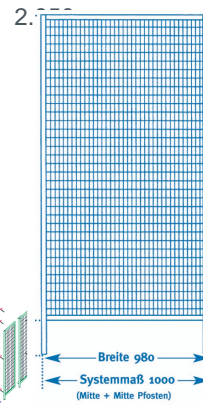

Das Aufsatzelement ermöglicht eine Erhöhung der Trennwand auf **2.950 mm**, was Ihnen zusätzliche Flexibilität in der Raumgestaltung bietet. Die Maschung des Drahtgitters von **40x40x3,8 mm** sorgt für Stabilität und Sicherheit, während der C-Profil-Rahmen mit den Maßen **30 x 30 x 2 mm** eine robuste Konstruktion gewährleistet.

Hersteller :	TTS
GTIN/EAN: :	4260214930180
Artikel Nr:	TT9231
Gewicht: :	9 kg
Höhe:	750 mm
Breite:	1200 mm
Länge:	30 mm

Veröffentlicht:

2026-06-21

C-Profil-Rahmen :

30 x 30 x 2 mm

Farbe :

RAL 7037 staubgrau

Höhe :

750 mm

Maschung Drahtgitter :

40x40x3,8 mm

Systembreite :

1200 mm

Zur Erhöhung der Trennwand über der Türe auf :

Bemaßungsbeispiel... SYSTEM 9000.dwg