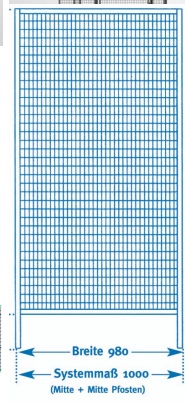

Mit einer Höhe von **2200 mm** und einem stabilen **C-Profil-Rahmen** von **30 x 30 x 2 mm** ist diese Schiebetür nicht nur funktional, sondern auch langlebig. Sie eignet sich hervorragend für den Innen- und Außenbereich und lässt sich leicht installieren. Verleihen Sie Ihrem Raum mit dieser stilvollen und praktischen Schiebetür einen Hauch von Eleganz.

<b>Hersteller :</b>	TTS
<b>Artikel Nr:</b>	TT9245-7035
<b>Gewicht: :</b>	32 kg
<b>Höhe:</b>	2200 mm
<b>Breite:</b>	1000 mm
<b>Länge:</b>	30 mm
<b>Veröffentlicht:</b>	2026-06-21

Breite Öffnungsmaß :

800 mm

C-Profil-Rahmen :

30 x 30 x 2 mm

Farbe :

RAL 7035 lichtgrau

Höhe :

2200 mm

Maschung Drahtgitter :

40x40x3,8 mm

Systembreite :

1000 mm

Bemaßungsbildsp... SYTEM 9200.dwg