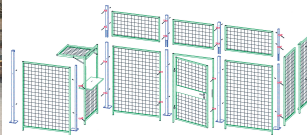

### Schiebetür, einflügelig, mit Gitterfüllung (System 9200)

Entdecken Sie die vielseitige **Schiebetür** mit **Gitterfüllung**, die ideal für verschiedene Anwendungen geeignet ist. Mit einer **Systembreite von 1000 mm** und einem **Öffnungsmaß von 800 mm** bietet diese Tür eine praktische Lösung für Räume, die eine effiziente Raumnutzung erfordern. Die **Maschung des Drahtgitters** von **40x40x3,8 mm** sorgt für eine optimale Sicht und Belüftung, während die elegante **Farbe** in **RAL 7035 lichtgrau** einen modernen Akzent setzt.

C-Profil-Rahmen :

30 x 30 x 2 mm

Farbe :

RAL 7035 lichtgrau

Höhe :

2200 mm

Maschung Drahtgitter :

40x40x3,8 mm

Systembreite :

1000 mm

Bemaßungsbildsp... SYTEM 9200.dwg