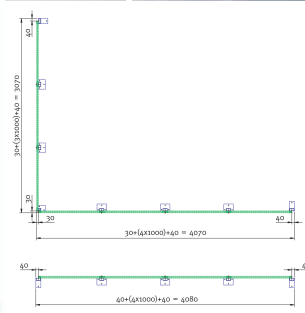

<b>Hersteller :</b>	TTS
<b>Artikel Nr:</b>	TT9245-7035
<b>Gewicht: :</b>	32 kg
<b>Höhe:</b>	2200 mm
<b>Breite:</b>	1000 mm
<b>Länge:</b>	30 mm
<b>Veröffentlicht:</b>	2026-06-21

Breite Öffnungsmaß :

800 mm

C-Profil-Rahmen :

30 x 30 x 2 mm

Farbe :

RAL 7035 lichtgrau

Höhe :

2200 mm

Maschung Drahtgitter :

40x40x3,8 mm

Systembreite :

1000 mm

Bemaßungsbildsp... SYTEM 9200.dwg