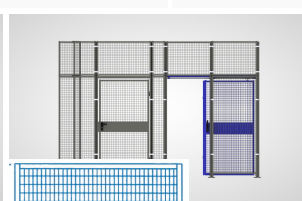

### Schiebetür, einflügelig, mit Gitterfüllung (System 9200)

Entdecken Sie die vielseitige **Schiebetür** mit **Gitterfüllung**, die ideal für verschiedene Anwendungen geeignet ist. Mit einer **Systembreite von 1000 mm** und einem **Öffnungsmaß von 800 mm** bietet diese Tür eine praktische Lösung für Räume, die eine effiziente Raumnutzung erfordern. Die **Maschung des Drahtgitters** von **40x40x3,8 mm** sorgt für eine optimale Sicht und Belüftung, während die elegante **Farbe** in **RAL 7035 lichtgrau** einen modernen Akzent setzt.

Mit einer Höhe von **2200 mm** und einem stabilen **C-Profil-Rahmen** von **30 x 30 x 2 mm** ist diese Schiebetür nicht nur funktional, sondern auch langlebig. Sie eignet sich hervorragend für den Innen- und Außenbereich und lässt sich leicht installieren. Verleihen Sie Ihrem Raum mit dieser stilvollen und praktischen Schiebetür einen Hauch von Eleganz.

C-Profil-Rahmen :

30 x 30 x 2 mm

Farbe :

RAL 7035 lichtgrau

Höhe :

2200 mm

Maschung Drahtgitter :

40x40x3,8 mm

Systembreite :

1000 mm

Bemaßungsbildsp... SYTEM 9200.dwg